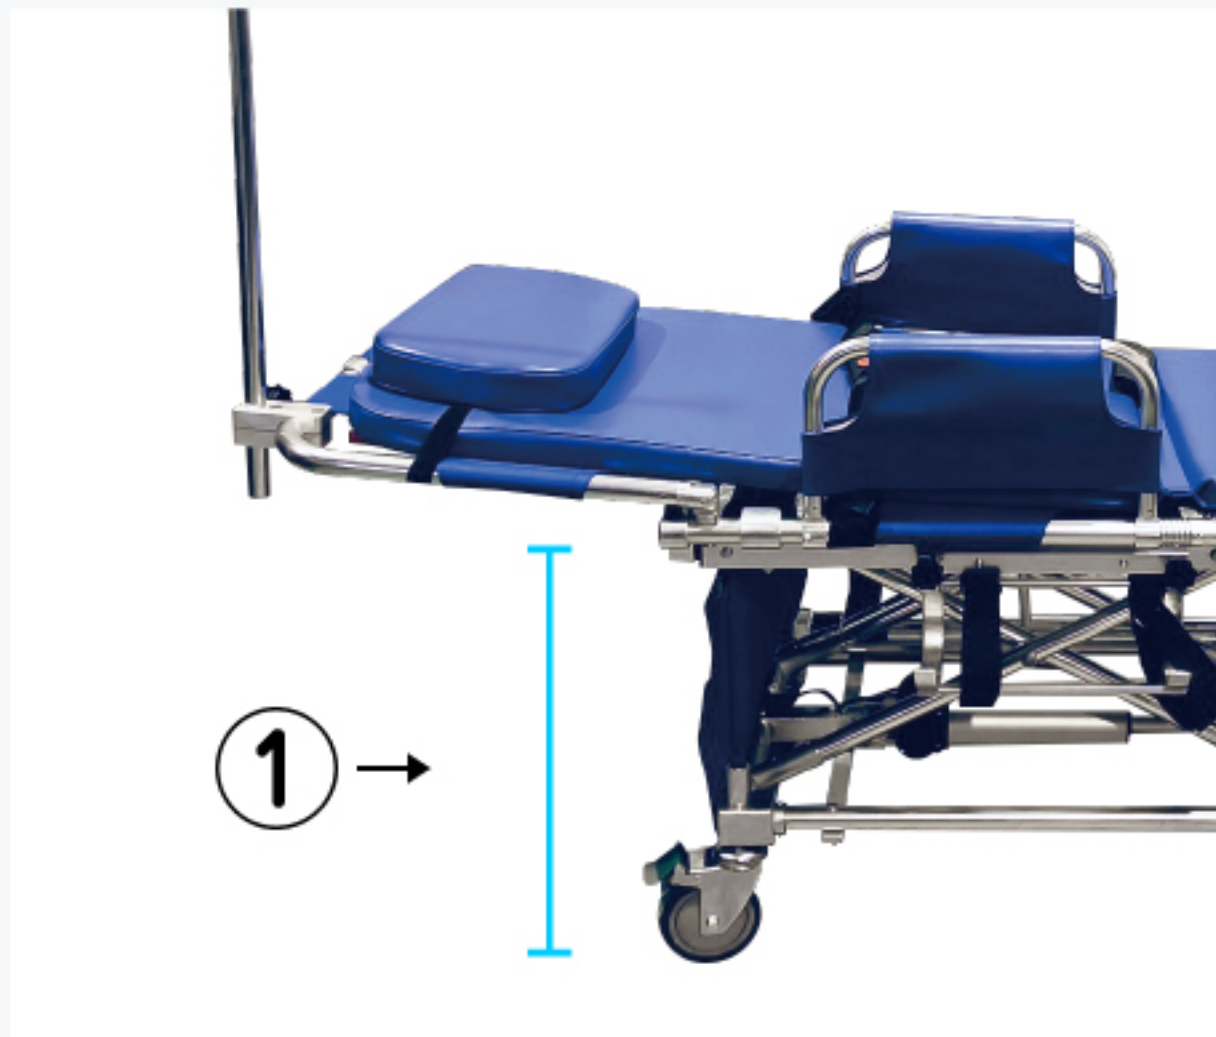

【特徴その1:使いやすさ】

① 無段階電動昇降

ボタン1つで無段階昇降が可能。
高さ最大80cm～最小46cm

② 背上げ5段階

5段階の角度で調節可能で、使いやすい角度でご利用できます。